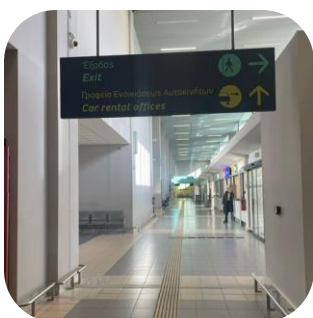

ZAKYNTHOS

AIRPORT

1

Tras recoger tu equipaje, sigue las indicaciones "Exit / Car rental offices".

Once you have picked up your luggage, follow the signs "Exit / Car rental offices".

Αφού παραλάβετε τις αποσκευές σας, ακολουθήστε τις πινακίδες " Exit / Car rental offices ".

2

Toma la salida que hay al final del pasillo donde se encuentran las oficinas de alquiler de coches.

Take the exit at the end of the corridor where the rent a car offices are located.

πάρτε την έξοδο στο τέλος του διαδρόμου όπου βρίσκονται τα γραφεία ενοικίασης αυτοκινήτων.

Μόλις βγείτε έξω, ακριβώς απέναντι, θα δείτε το Κατάστημα OK Mobility. Απέχει 150 μέτρα με τα πόδια.