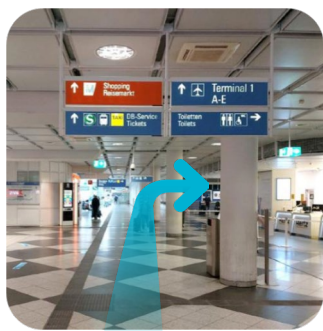

MUNICH

TERMINAL 2

1

After collecting your luggage, follow the signs "Terminal 1 / Mietwagen - Car rental". Once you come out to a large square, go straight ahead.

Folgen Sie nach der Abholung Ihres Gepäcks der Beschilderung "Mietwagen – Car Rental" und durch die Automatiktüren in Richtung Terminal 1. Sobald Sie den großen überdachten Außenbereich erreicht haben, gehen Sie geradeaus in Richtung Terminal 1.

2

Follow the signs "Terminal 1 / Mietwagen – Car rental" and go through the automatic gates.

Auf der gegenüberliegenden Seite des Außenbereiches gehen Sie bitte durch die Automatiktüren in das Terminal 1 / Mietwagen Center und danach weiterhin geradeaus.

3

You will arrive at the car rental companies area where our office is located about 50 meters from the entrance on your right hand side.

Unseren Counter finden Sie im Mietwagen Center nach etwa 50 Metern auf der rechten Seite.