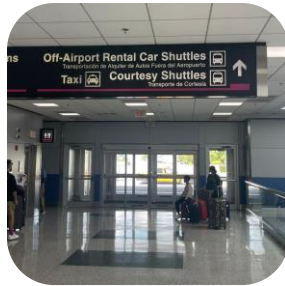

MIAMI

AIRPORT

1

Al llegar al aeropuerto, sigue todas las indicaciones "MIA Mover to: "RENTAL CAR CENTER".

When you arrive at the airport, follow all the signs "MIA Mover to: "RENTAL CAR CENTER".

2

Estas indicaciones te llevarán a la zona de agencias de alquiler de autos. Desde aquí deberás subir hasta el nivel 4.

These signs will take you to the car rental agencies area. From here, you will have to go up to level 4.

3

En el nivel 4, sigue las indicaciones "Off-Airport Rental Car Shuttles" y sal al exterior.

At level 4, follow the signs "Off-Airport Rental Car Shuttles" and go outside.