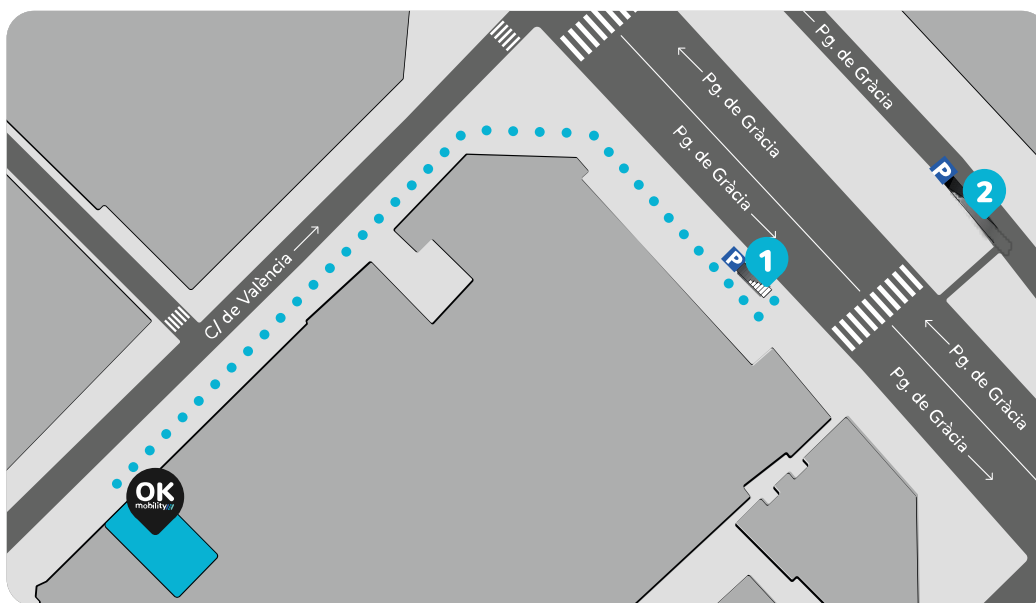

## PASSEIG DE GRÀCIA

### PARKING SABA BAMSA Passeig de Gràcia - Aragó

# 1

**RECOGIDA DEL VEHÍCULO:** deberá dirigirse por Carrer de València y girar a la derecha por Passeig de Gràcia, hasta llegar **al punto 1** (entrada peatonal), en **planta -2**.

**VEHICLE PICK UP:** you should go along Carrer de València, turn right onto Passeig de Gràcia, until reaching the **point 1** (pedestrian entrance) and then to **floor -2**.

Para acceder al parking, encontrará una máquina en la que deberá introducir los 4 dígitos de la matrícula asignada. **At the entrance to the car park you will find a machine where you must enter the 4 digits of the assigned number plate.**