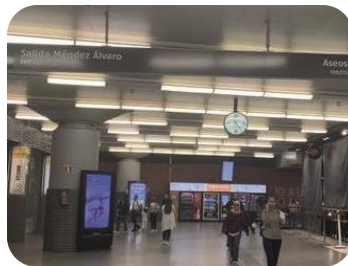

MADRID

ESTAÇÃO ATOCHA

Como levantar o seu veículo?

1

O nosso escritório está localizado a 650 metros a pé (5 minutos) da estação de Atocha.

Uma vez na estação, dirija-se ao nível inferior e siga as placas de saída.

2

Localize a saída Méndez Álvaro.

3

Uma vez fora, siga em direção ao Museo Reina Sofía e depois apanhe a segunda rua à esquerda em direção ao Paseo de Santa María de la Cabeza, 15.

4

Caminhe até encontrar o número 15.