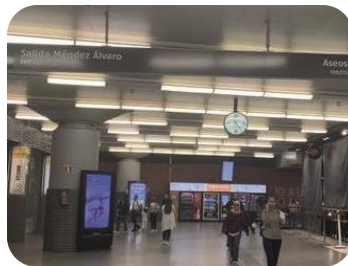

MADRID

ATOCHA STAZIONE

Come ritirare il veicolo?

1

Il nostro ufficio si trova a 650 metri a piedi (5 minuti) dalla stazione di Atocha.

Quando sei in stazione, recati al piano terra e segui le indicazioni per l'uscita.

2

Individua l'uscita Méndez Álvaro.

3

Una volta all'esterno, dirigiti verso il Museo Reina Sofía, quindi prendi la seconda strada a sinistra verso Paseo de Santa María de la Cabeza, 15.

4

Cammina fino al numero 15.