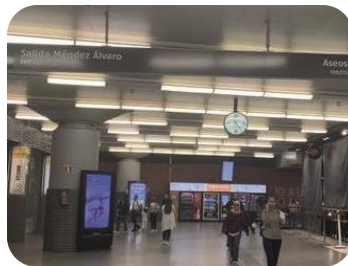

MADRID

GARE D'ATOCHA

Comment récupérer votre véhicule ?

1

Notre bureau est situé à 650 mètres à pied (5 minutes) de la gare d'Atocha.

Une fois à la gare, rendez-vous au niveau inférieur et suivez les panneaux de sortie.

2

Localisez la sortie Méndez Álvaro.

3

Une fois dehors, dirigez-vous vers le musée Reina Sofía, puis prenez la deuxième rue à gauche en direction du Paseo de Santa María de la Cabeza, 15.

4

Marchez jusqu'à ce que vous trouviez le numéro 15.

MADRID

GARE D'ATOCHA

Comment rendre votre véhicule ?

Le **véhicule sera restitué** au « Parking Hard Rock Hotel Madrid », situé en face du guichet, de l'autre côté de la rue.

Vous devez entrer dans le parking et descendre au niveau -3.