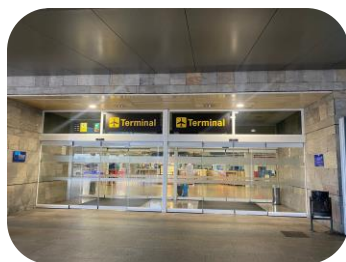

Come restituire il veicolo?

1

Arrivando in aeroporto, segui le indicazioni per il Parking Express.

2

Entra nel Parking Express e troverai gli spazi DROP OFF correttamente segnalati, dove potrai lasciare il tuo veicolo.

3

Puoi quindi recarti al Terminal per lasciare le chiavi del veicolo nello Store.

4