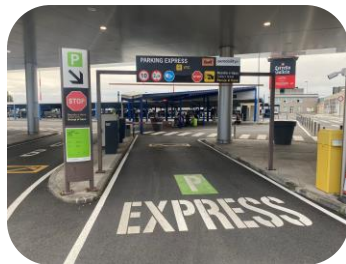

A CORUÑA

AEROPORTO

Come ritirare il veicolo?

1

Dopo aver ritirato i bagagli, attraversa la porta dell'area di ritiro bagagli

2

Proprio di fronte alla porta vedrai lo Store di OK Mobility.

A CORUÑA AEROPORTO

Come restituire il veicolo?

1

Arrivando in aeroporto, segui le indicazioni per il Parking Express.

2

Entra nel Parking Express e troverai gli spazi DROP OFF correttamente segnalati, dove potrai lasciare il tuo veicolo.

3

Puoi quindi recarti al Terminal per lasciare le chiavi del veicolo nello Store.

4